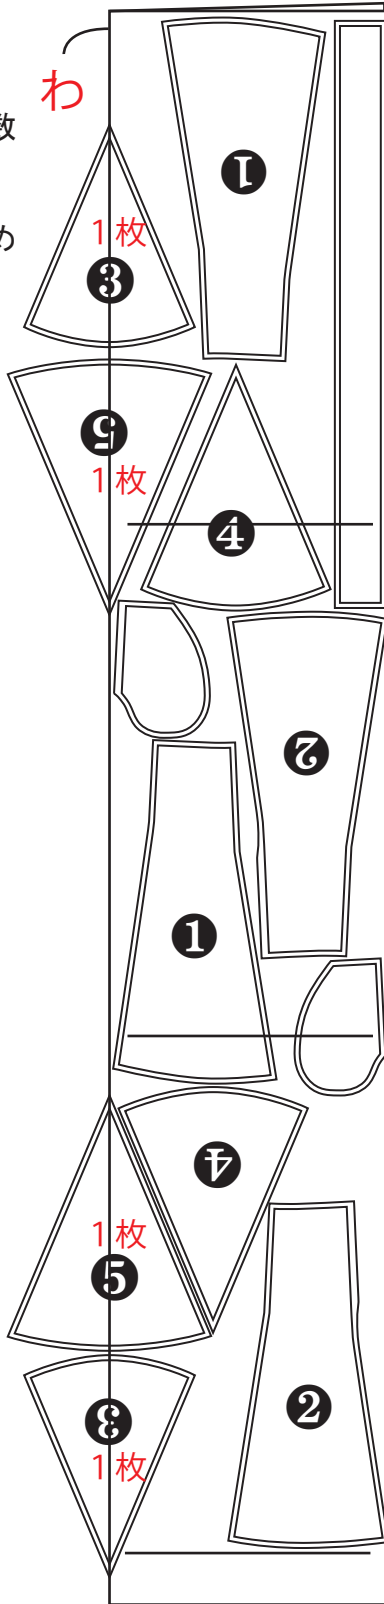

●配置の目安図

配置は一例です。
ベルトは裁断枚数
1枚です。
複雑を避けるため
2枚取る図に
なっております。

差し込みのできる生地
110cm 幅で 3.1m
(かなりギリギリ)

差し込みのできる生地
130cm 幅で 2.7m 程度
リネン等を想定して

差し込みのできない生地 110cm 幅で 4m 弱